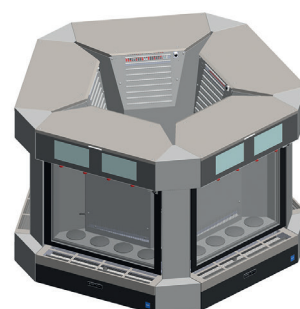

Integrierte Konnektivität mit App, Benutzeroberfläche, Software, interaktiven Touchscreens... um die Art der Verkostung neu zu erfinden und eine neue Erfahrung zu erleben.

Technische Daten

- **Erhältliche Modelle :**
 - Unica 4/r gekühlt (4 Flaschen)
 - Unica 8/r gekühlt (8 Flaschen)
- **Weintemperatur :** 2 Klimazonen
 - 4/r 6-18°C
 - 8/r 6-18°C / 12-18°C
- **Kühlsystem :**
 - Kalter Kompressor
 - Leiser Betrieb
 - Geringer Stromverbrauch
- **Flaschen :**
 - Schnelles Laden durch selbsthemmende Feder
 - Automatische Zentrierung
 - Volle Sichtbarkeit der Flasche
- **Gasversorgung :** Stickstoff E941 oder ArgonE938 (Gasflasche oder Generator, nicht im Lieferumfang enthalten)
- **Reinigung :** individuell für jede Flasche
- **Doses :** bis 3 Stufenloseinstellbare Abgabemengen
- **Benutzung des Systems :** hinter der Theke (ohne Karte) oder Selbstbedienung (mit Karte)
- **Kartenleser :**
 - SLE4442-Chip
 - RFID ISO/IEC14443A/B (mifare)
- **Display :**
 - Touchscreen
 - 7" Farb-LCD
 - Helligkeit 800cd
 - Betrachtungswinkel 140°
- **Beleuchtung :**
- LED-Beleuchtung mit regulierbaren Intensität (4000K)
- **Netzanschluss :** LAN oder WIFI
- **Tür :**
 - Doppelverglasung und Magnetverschluss
 - Assistiertes Kippsystem
 - Tastensperre
- **Optionales Zubehör :**
 - Gasflasche
 - Druckregulierer
 - Eckelement
 - Trennpanel um Flaschen zum separieren 2+2 (nur für Modell 4/r)

Beispiele für mögliche modulare Designs
(weitere Möglichkeiten auf Anfrage)

4 Roma Unica 4 +
4 Eckelemente

5 Roma Unica 4 +
5 Eckelemente

6 Roma Unica 4 +
6 Eckelemente

modelle	L	H	P	Gewicht	Stromversorgung
Unica 4/r	53,1 cm	70,4 cm	31,7 cm	37 kg	240V – 50-60 Hz - 120W
Unica 8/r	95,1 cm	70,4 cm	31,7 cm	57,5 kg	240V – 50-60 Hz - 125W