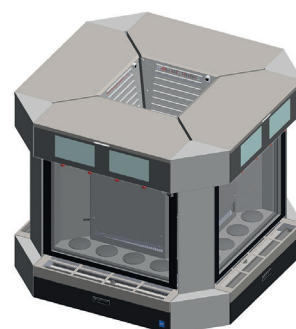

Technische Daten

- **Erhältliche Modelle :**
  - Unica 4/r gekühlt (4 Flaschen)
  - Unica 8/r gekühlt (8 Flaschen)
- **Weintemperatur :** 2 Klimazonen
  - 4/r 6-18°C
  - 8/r 6-18°C / 12-18°C
- **Kühlsystem :**
  - Kalter Kompressor
  - Leiser Betrieb
  - Geringer Stromverbrauch
- **Flaschen :**
  - Schnelles Laden durch selbsthemmende Feder
  - Automatische Zentrierung
  - Volle Sichtbarkeit der Flasche
- **Gasversorgung :** Stickstoff E941 oder ArgonE938 (Gasflasche oder Generator, nicht im Lieferumfang enthalten)
- **Reinigung :** individuell für jede Flasche
- **Doses :** bis 3 Stufenloseinstellbare Abgabemengen
- **Benutzung des Systems :** hinter der Theke (ohne Karte) oder Selbstbedienung (mit Karte)
- **Kartenleser :**
  - SLE4442-Chip
  - RFID ISO/IEC14443A/B (mifare)
- **Display :**
  - Touchscreen
  - 7" Farb-LCD
  - Helligkeit 800cd
  - Betrachtungswinkel 140°
- **Beleuchtung :**
- LED-Beleuchtung mit regulierbaren Intensität (4000K)
- **Netzanschluss :** LAN oder WIFI
- **Tür :**
  - Doppelverglasung und Magnetverschluss
  - Assistiertes Kippsystem
  - Tastensperre
- **Optionales Zubehör :**
  - Gasflasche
  - Druckregulierer
  - Eckelement
  - Trennpanel um Flaschen zum separieren 2+2 (nur für Modell 4/r)

Beispiele für mögliche modulare Designs
(weitere Möglichkeiten auf Anfrage)

4 Roma Unica 4 +
4 Eckelemente